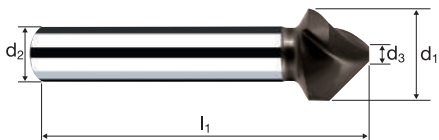

Rose countersinks

90°

HSS	

Rm < 850 HRC < 24	Rm 850-1100 HRC 24-34					Inox Stainless	GG(G) Aluminium
------------------------------------------	----------------------------------------------	--	--	--	--	--------------------------	---------------------------

							TiAlN
Example: Order-N°.		Article-N°.		σ-Code			B92312
Ø Code	d₁ z9	d₂ h9	d₃	l₁	z		
0630	6.30	5.0	1.5	45.0	3		●
0830	8.30	6.0	2.0	50.0	3		●
1040	10.40	6.0	2.5	50.0	3		●
1240	12.40	8.0	2.8	56.0	3		●
1500	15.00	10.0	3.2	60.0	3		●
1650	16.50	10.0	3.2	60.0	3		●
2050	20.50	10.0	3.5	53.0	3		●
2500	25.00	10.0	3.8	67.0	3		●
3100	31.00	12.0	4.2	71.0	3		●